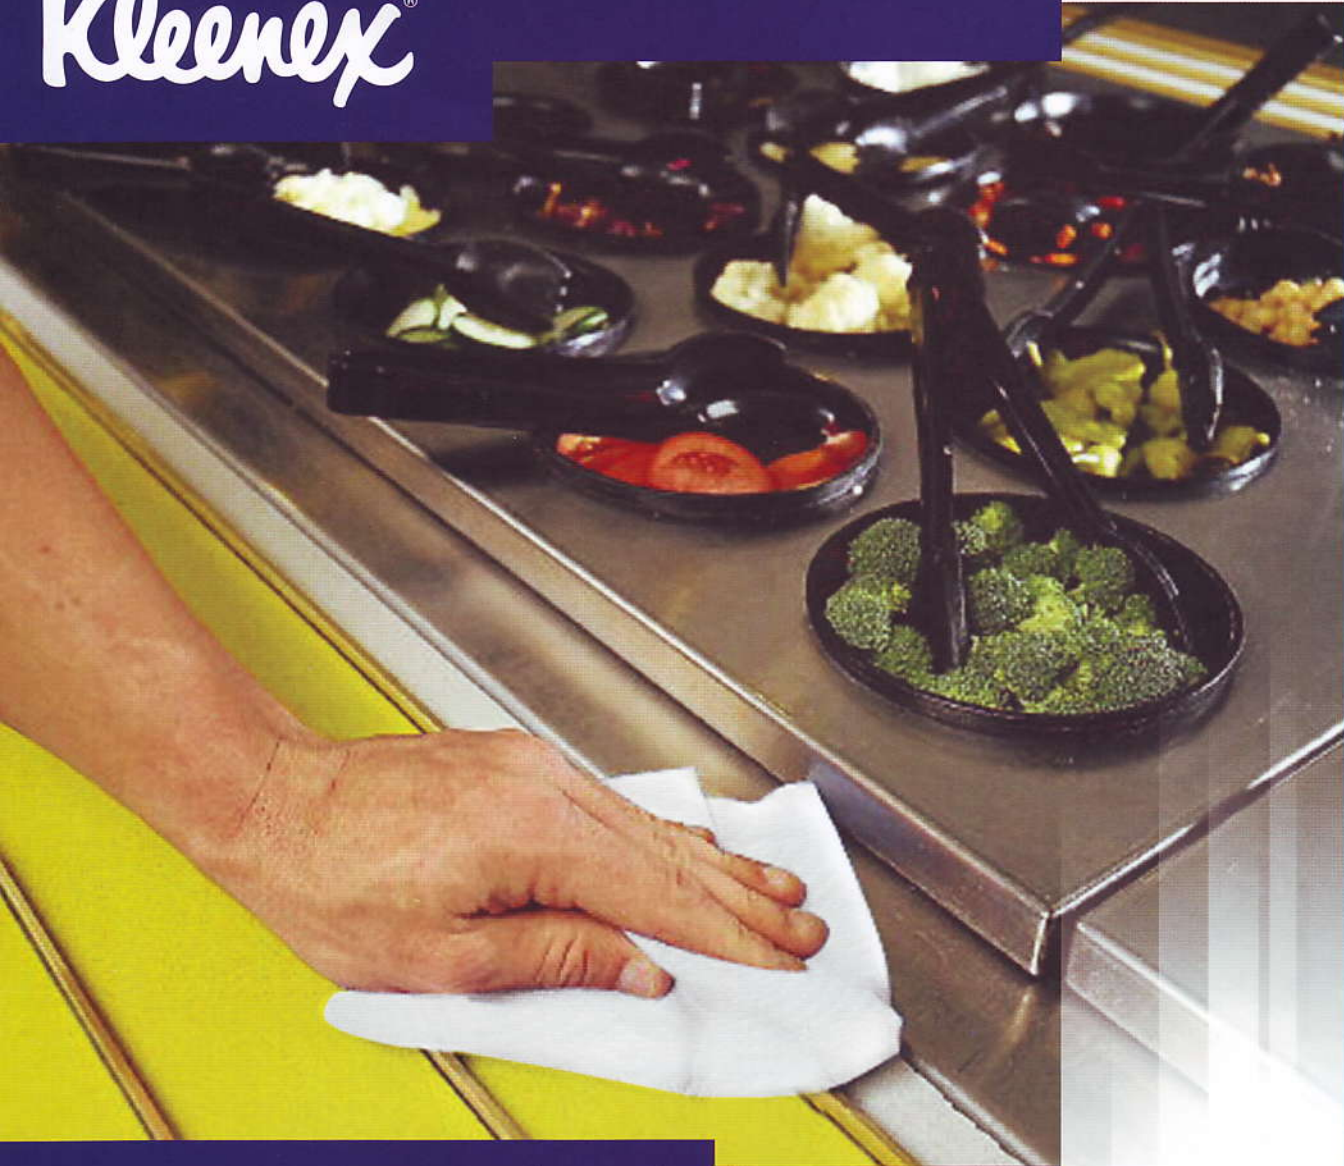

Kleenex®

WASHROOM
SOLUTION

ROLL TOWELS

Superior Absorbency

for better performance

KLEENEX® Roll Towels, another quality product from Kimberly-Clark, are a multi-purpose towels offering good performance, strength and practical sheet size that suits various kinds of usage, especially for food preparation areas, and all kitchenware

กระดาษเช็ดมือกระดาษ "KLEENEX® Roll Towels" การผสมผสานระหว่างคุณภาพของกระดาษที่เหนียวและขนาดที่พอเหมาะ: กระดาษ "KLEENEX® Roll Towels" จึงเหมาะที่สุดสำหรับการใช้งานในห้องครัว ไม่ว่าจะเป็นการรับประทานอาหารให้แห้งหรือการเช็ดทำความสะอาดเครื่องครัว หรือรอยเปื้อนแทนการใช้ผ้า

Kimberly-Clark®
Professional

กระดาษเช็ดมือประสิทธิ์
KLEENEX® ROLL TOWELS

Kleenex®

ประโยชน์ใช้สอย

- เช็ดทำความสะอาดคราบสกปรกต่างๆ รวมทั้งน้ำและน้ำมัน
- เช็ดทำความสะอาดภาชนะใส่อาหาร
- เช็ดทำความสะอาดเครื่องใช้ภายในครัว
- ซับน้ำจากเนื้อสัตว์ให้แห้งก่อนการปรุง
- ซับน้ำมันจากอาหารทอด
- เช็ดทำความสะอาดมือ
- ซับอาหาร

เช็ดพื้นผิว

ห่ออาหาร

ซับน้ำมันจากอาหารทอด

ทำความสะอาดรอยเปื้อน

ทำความสะอาดอุปกรณ์ทำอาหาร

ทำความสะอาดเครื่องใช้ในครัว

ซับน้ำจากเนื้อให้แห้งก่อนนำไปปรุง

ทำความสะอาดภาชนะใส่อาหาร