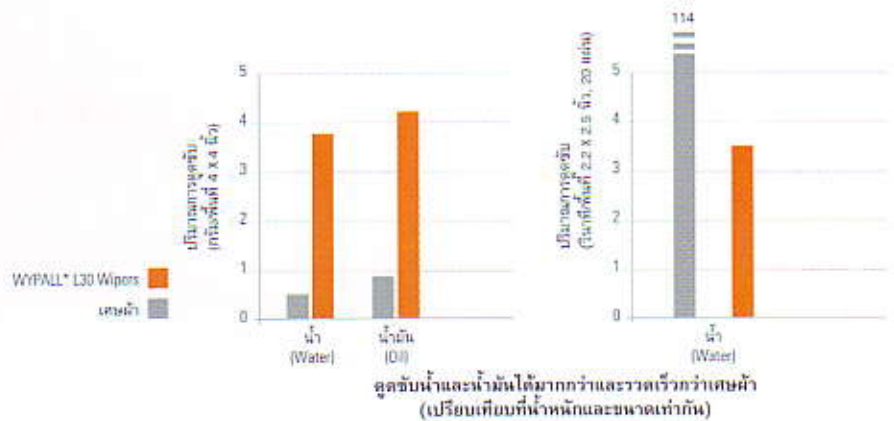

- กระดาษหนา 3 ชั้น เพื่อความเหนียว แข็งแรง พร้อมการดูดซับของเหลวที่มากและรวดเร็ว
- ลายนูนพิเศษ เพิ่มความหนาฟูของกระดาษและเนื้อที่ในการดูดซับ
- ผลิตจากเยื่อกระดาษ 100 % จึงย่อยสลายได้ตามธรรมชาติ
- น้ำหนักเบา สะดวกในการเก็บรักษา เคลื่อนย้ายและกำจัดทิ้ง
- คุณภาพและขนาดคงที่ ได้มาตรฐานทุกแผ่น
- มีบรรจุภัณฑ์ 2 รูปแบบ ให้เลือกตามความต้องการในการใช้งานที่แตกต่าง - ตั้งใช้สะดวก และช่วยควบคุมปริมาณการใช้ได้ดี
- 3-ply construction for strength, durability, and high capacity absorption
- Pin embossing applied for greater bulk and absorbency capacity
- Made from 100 % cellulose fiber for biodegradable purpose
- Light weight – easy to store, move, and dispose
- Consistent quality and size
- 2 types of packaging available for different applications – easy to use and control wiper consumption